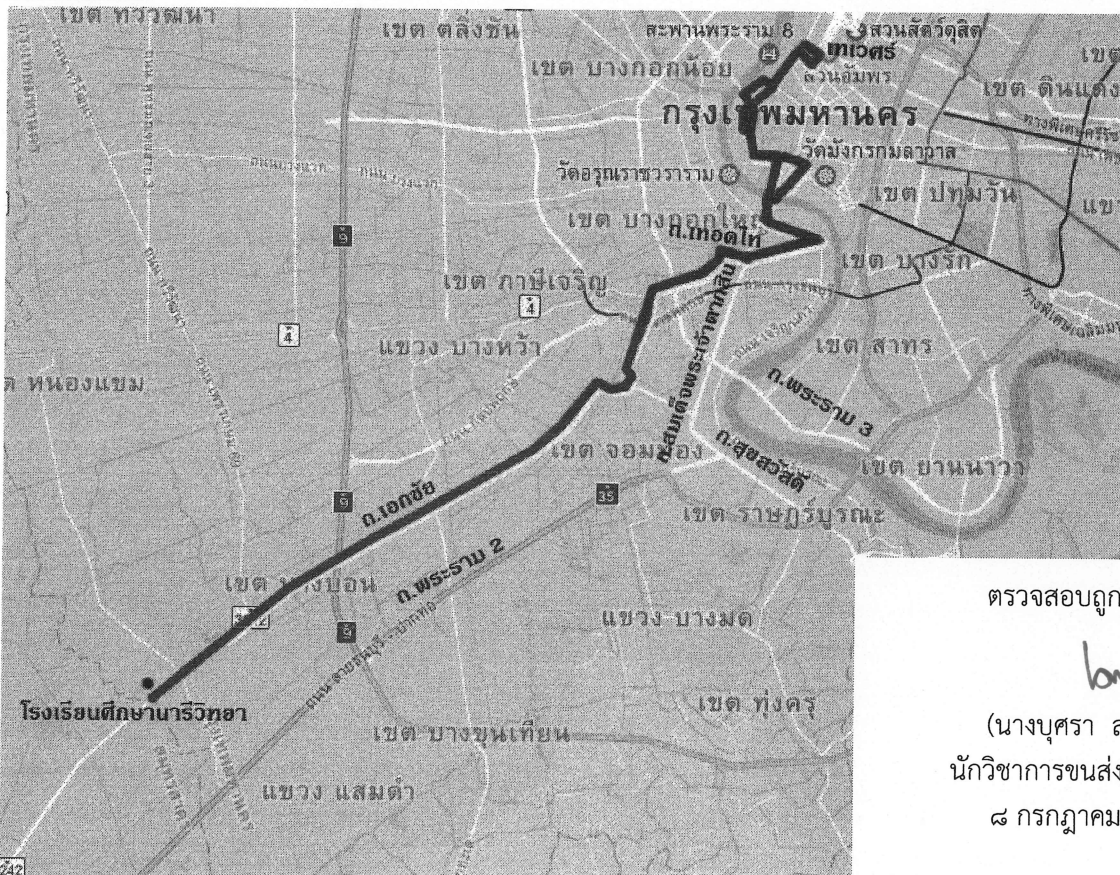

เส้นทางเดินรถโดยสารประจำทาง ในเขตกรุงเทพมหานครและจังหวัดที่มีเส้นทางต่อเนื่อง
หมวด ๑ สายที่ ๔-๑๑ ชื่อเส้นทาง โรงเรียนศึกษานารีวิทยา - เทเวศร์
โดยอนุมัติคณะกรรมการควบคุมการขนส่งทางบกกลาง เมื่อคราวประชุมครั้งที่ ๗/๒๕๖๒ วันที่ ๕ กรกฎาคม ๒๕๖๒

รายละเอียดเส้นทาง

จากโรงเรียนศึกษานารีวิทยา ไปเทเวศร์ เริ่มต้นจากโรงเรียนศึกษานารีวิทยา ไปตามถนนเอกชัย แยกซ้าย
ไปตามถนนวุฒากาศ แยกขวาไปตามถนนเทอดไท แยกขวาไปตามถนนอินทพิทักษ์ ผ่านวงเวียนใหญ่ ไปตาม
ถนนลาดหญ้า แยกซ้ายไปตามถนนสมเด็จพระยา แยกขวาไปตามถนนพญาไม้ ข้ามสะพานพระพุทธยอด
ฟ้า ไปตามถนนตรีเพชร แยกซ้ายไปตามถนนเจริญกรุง แยกขวาไปตามถนนสนามไชย ถนนราชดำเนินใน
แยกซ้ายไปตามถนนราชินี แยกขวาไปตามถนนพระอาทิตย์ ถนนพระสุเมรุ แยกซ้ายไปตามถนนสามเสน แยก
ขวาไปตามถนนกรุงเกษม แยกซ้ายไปตามถนนนครราชสีมา แยกซ้ายไปตามถนนพิษณุโลก ไปสุดเส้นทางที่
ตลาดเทเวศร์

จากเทเวศร์ ไปโรงเรียนศึกษานารีวิทยา เริ่มต้นจากตลาดเทเวศร์ ไปตามถนนสามเสน ถนนจักรพงษ์
แยกขวาไปตามถนนเจ้าฟ้า แยกซ้ายไปตามถนนพระอาทิตย์ แยกซ้ายไปตามถนนราชินี แยกขวาไปตามถนน
หน้าพระธาตุ แยกซ้ายไปตามถนนหน้าพระลาน แยกขวาไปตามถนนสนามไชย แยกซ้ายไปตามถนนเจริญกรุง
แยกขวาไปตาม ถนนจักรวรรดิ ข้ามสะพานพระปกเกล้า แยกซ้ายไปตามถนนสมเด็จพระยา แล้วไปตาม
เส้นทางเดิม ไปสุดเส้นทางที่โรงเรียนศึกษานารีวิทยา

แผนที่สังเขป

ตรวจสอบถูกต้องแล้ว

long

(นางบุศรา สมใจคิด)
นักวิชาการขนส่งชำนาญการ
๘ กรกฎาคม ๒๕๖๒

หมายเหตุ ระยะทางตลอดสาย ๒๘ กม. ถนนลาดยางและคอนกรีต

กองบริหารรถโดยสารประจำทาง
พื้นที่กรุงเทพมหานคร
กรมการขนส่งทางบก