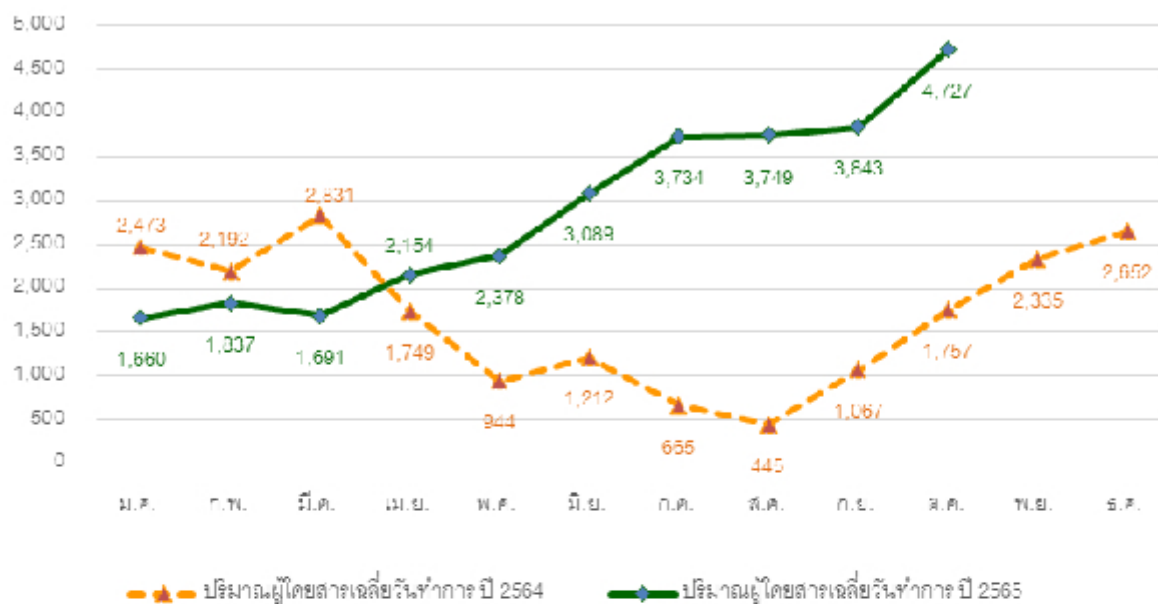

เที่ยว-คนวัน

ปริมาณผู้โดยสารเฉลี่ยวันท่าอากาศยาน

เที่ยว-คนวัน

ปริมาณผู้โดยสารเฉลี่ยวันหยุดทำการ